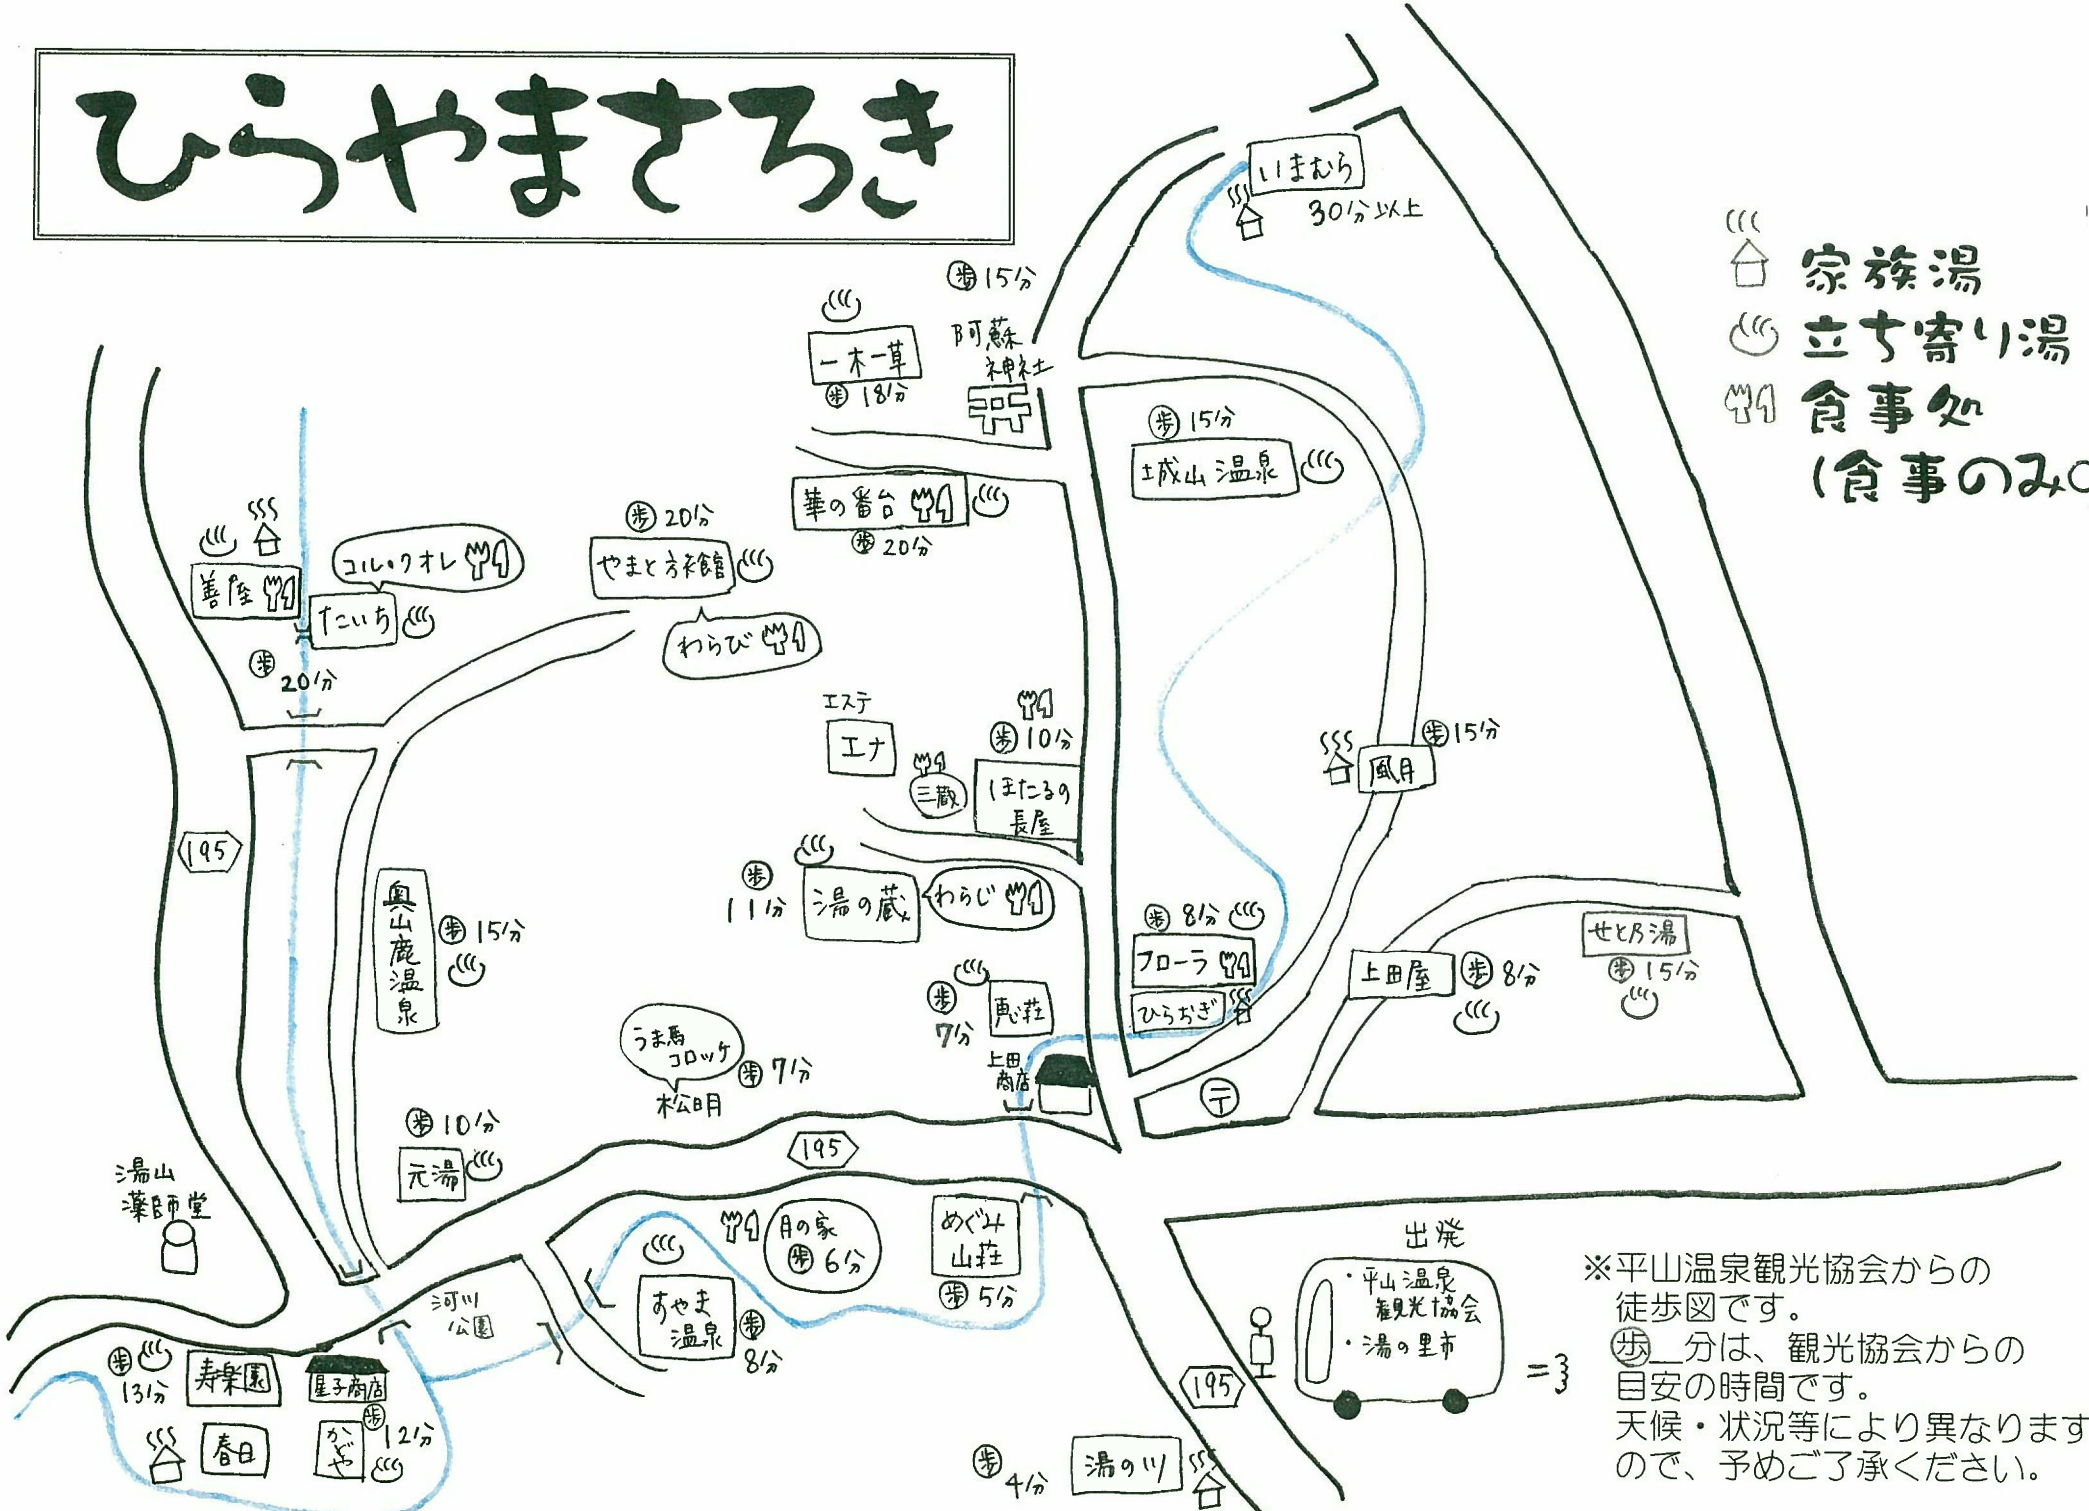

ひらやまろき

♪ 家族湯
 ♪ 立ち寄り湯
 ♪ 食事処
 (食事のみ)

※平山温泉観光協会からの
 徒歩図です。
 ④分は、観光協会からの
 目安の時間です。
 天候・状況等により異なります
 ので、予めご了承ください。